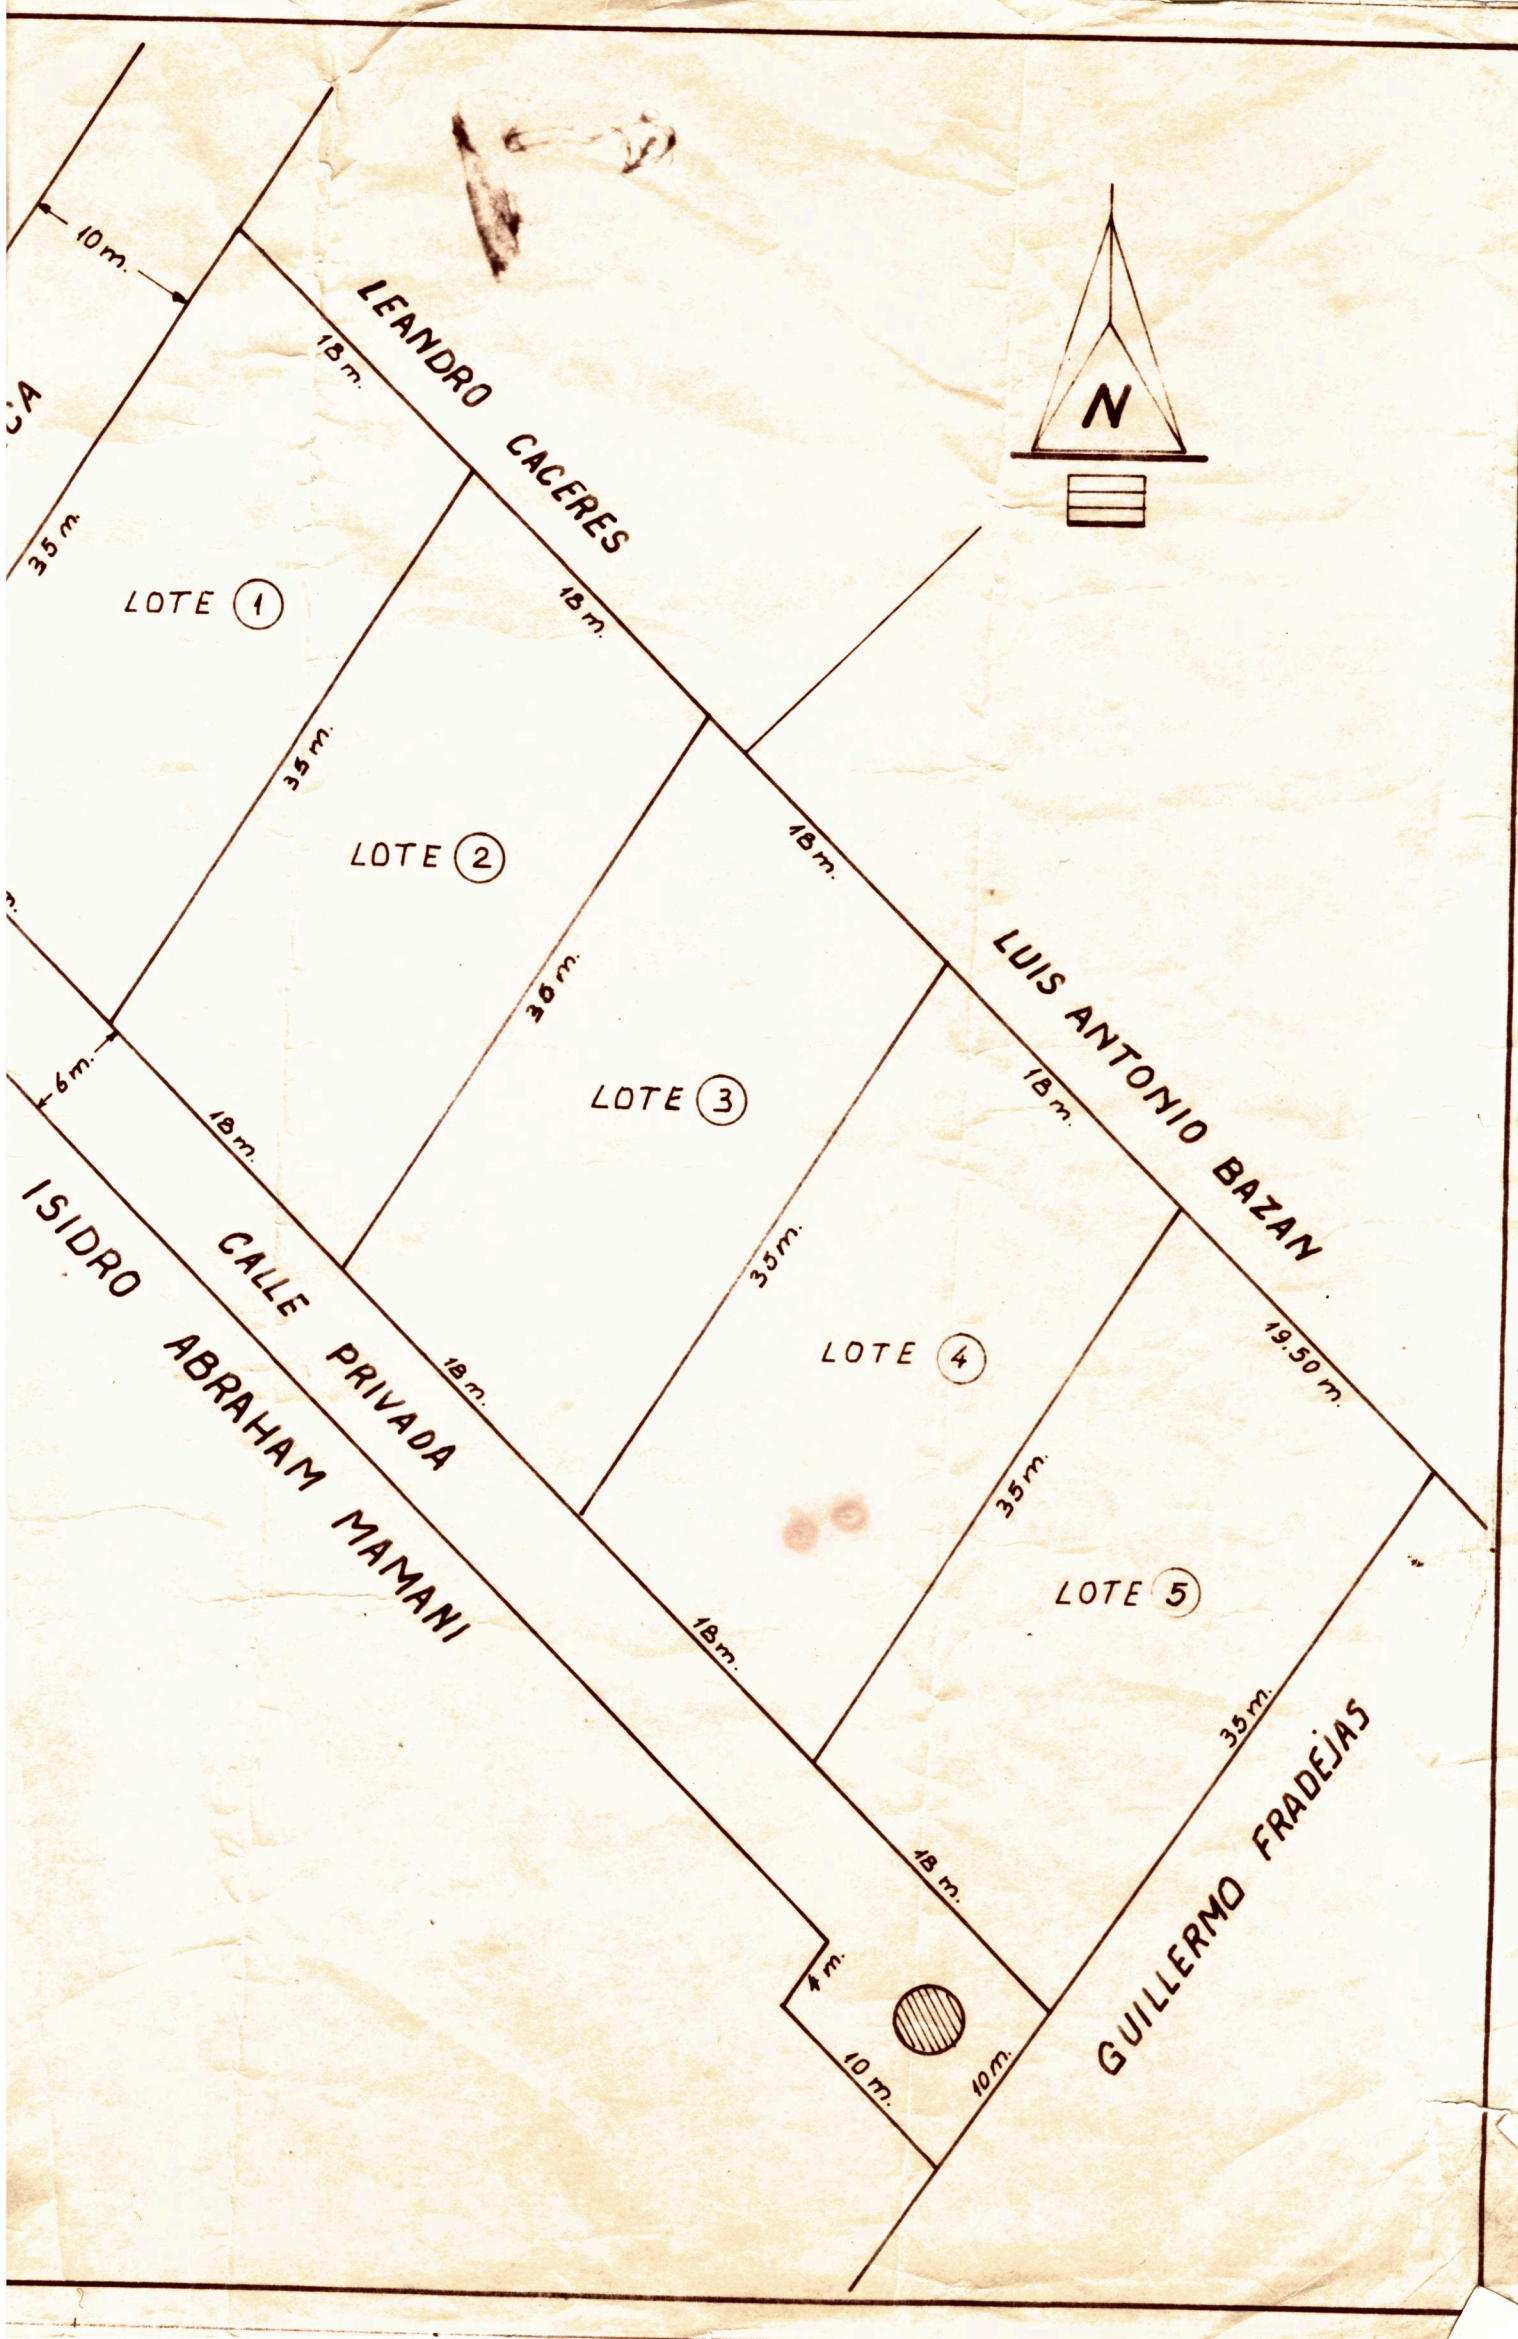

PROPIETARIO:

ISIDRO ABRAHAM MAMANI

DEPARTAMENTO:

TAFI DEL VALLE

LUGAR:

EL MOLLAR

SUPERFICIES LOTES: 1-2-3-4:

630,00 m²

SUPERFICIE LOTE: 5:

656,25 m.²

ESCALA: 1:400

J. Mamani
Ar. Sin de Boreca

CALLE PUBL.

LOTE ①

LOTE ②

LOTE ③

LOTE ④

LOTE ⑤

LEANDRO CACERES

LUIS ANTONIO BAZAN

ISIDRO ABRAHAM MAMANI

CALLE PRIVADA

GUILLERMO FRADEJAS

10m.

CA

m.

6m.

18m.

18m.

ISIDRO

ABRAHAM

MAMANI